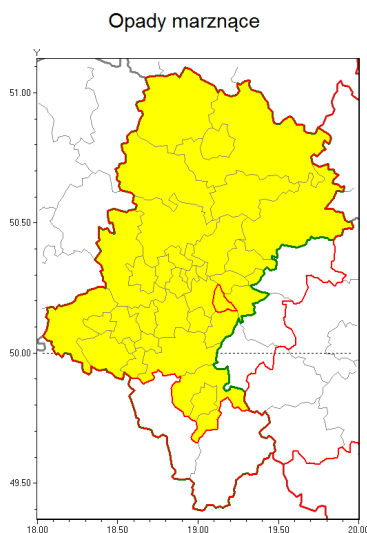

Zasięg ostrzeżenia w województwie

Ostrzeżenie meteorologiczne Nr 38

Nazwa biura	IMGW-PIB Biuro Prognoz Meteorologicznych w Krakowie
Zjawisko/stopień zagrożenia	Opady marznące/ 1
Obszar	województwo łódzkie powiat Mysłowice
Ważność	od godz. 18:00 dnia 06.12.2018 do godz. 24:00 dnia 06.12.2018
Przebieg	Prognozuje się miejscami wystąpienie słabych opadów marznącego deszczu ze śniegiem oraz deszczu powodujących gołoledź.
Prawdopodobieństwo wystąpienia zjawiska(%)	80%
Uwagi	Brak.
Dyrektor synoptyk IMGW-PIB	Piotr Ramza
Godzina i data wydania	godz. 12:00 dnia 06.12.2018
SMS	IMGW-PIB OSTRZEŻENIE: MARZNIĄCE OPADY/1 łódzkie/Mysłowice od 18:00/06.12 do 24:00/06.12.2018 marznące opady, drogi liskie.