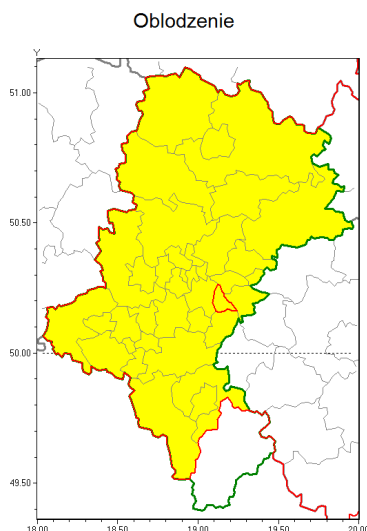

Zasięg ostrzeżenia w województwie

**Ostrzeżenie meteorologiczne Nr 14**

Nazwa biura	IMGW-PIB Biuro Prognoz Meteorologicznych w Krakowie
Zjawisko/stopień zagrożenia	Oblodzenie/ 1
Obszar	województwo 1 ski powiat Mysłowice
Ważność	od godz. 17:00 dnia 04.02.2019 do godz. 07:30 dnia 05.02.2019
Przebieg	Prognozuje się zamarzanie mokrej nawierzchni dróg i chodników po opadach mokrego śniegu. Temperatura minimalna od -6°C do -3°C temperatura minimalna gruntu około -6°C.
Prawdopodobieństwo wystąpienia zjawiska(%)	80%
Uwagi	Brak.
Dyrektor synoptyk IMGW-PIB	Monika Kaseja
Godzina i data wydania	godz. 13:21 dnia 04.02.2019
SMS	IMGW-PIB OSTRZEŻENIE: OBLODZENIE/1 1 ski/Mysłowice od 17:00/04.02 do 07:30/05.02.2019 temp. min. od -6 st. do -3 st., przy gruncie do -6 st., lisko.