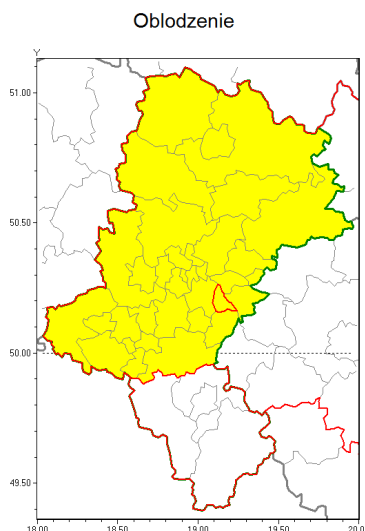

## Zasięg ostrzeżenia w województwie

**Ostrzeżenie meteorologiczne Nr 40**

<b>Nazwa biura</b>	IMGW-PIB Biuro Prognoz Meteorologicznych w Krakowie
<b>Zjawisko/stopień zagrożenia</b>	Oblodzenie/ 1
<b>Obszar</b>	województwo łódzkie <b>powiat Mysłowice</b>
<b>Ważność</b>	od godz. 22:00 dnia 11.12.2018 do godz. 09:00 dnia 12.12.2018
<b>Przebieg</b>	Prognozuje się zamarzanie mokrej nawierzchni dróg i chodników po opadach deszczu, deszczu ze śniegiem i mokrego śniegu. Temperatura minimalna od -3°C do -1°C, temperatura minimalna gruntu od -4°C do -2°C.
<b>Prawdopodobieństwo wystąpienia zjawiska(%)</b>	75%
<b>Uwagi</b>	Brak.
<b>Dyrektor synoptyk IMGW-PIB</b>	Monika Kaseja
<b>Godzina i data wydania</b>	godz. 12:47 dnia 11.12.2018
<b>SMS</b>	IMGW-PIB OSTRZEŻENIE: OBLODZENIE/1 łódzkie/Mysłowice od 22:00/11.12 do 09:00/12.12.2018 temp. min. od -3 st. do -1 st., przy gruncie do -4 st., lisko.