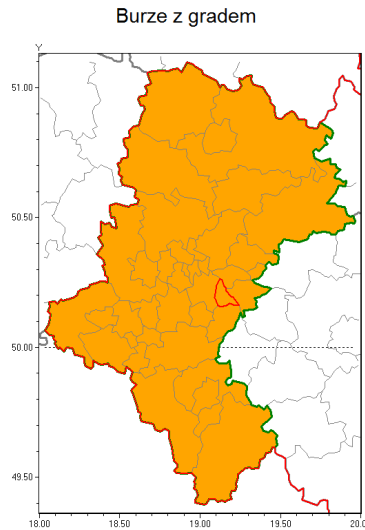

Zasięg ostrzeżenia w województwie

**Ostrzeżenie meteorologiczne Nr 30**

<b>Nazwa biura</b>	IMGW-PIB Biuro Prognoz Meteorologicznych w Krakowie
<b>Zjawisko/stopień zagrożenia</b>	Burze z gradem/ 2
<b>Obszar</b>	województwo łódzkie <b>powiat Mysłowice</b>
<b>Ważność</b>	od godz. 11:00 dnia 28.05.2019 do godz. 21:00 dnia 28.05.2019
<b>Przebieg</b>	Prognozuje się wystąpienie burz z opadami deszczu miejscami od 30 mm do 40 mm oraz porywami wiatru do 90 km/h. Miejscami grad.
<b>Prawdopodobieństwo wystąpienia zjawiska(%)</b>	80%
<b>Uwagi</b>	Brak.
<b>Dyrektor synoptyk IMGW-PIB</b>	Michał Solarz
<b>Godzina i data wydania</b>	godz. 07:02 dnia 28.05.2019
<b>SMS</b>	IMGW-PIB OSTRZEŻENIE: BURZE Z GRADEM/2 łódzkie/Mysłowice od 11:00/28.05 do 21:00/28.05.2019 deszcz do 40 mm, porywy do 90 km/h.